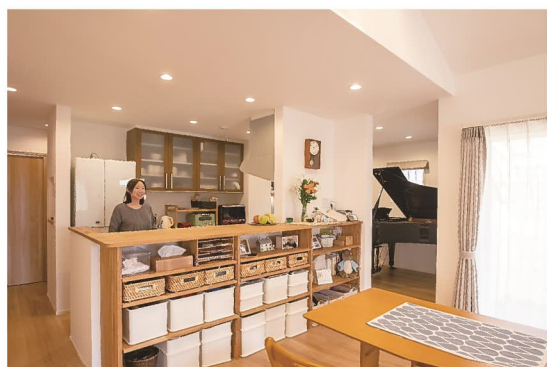

老後までの先々を考え、なるべく1階で生活できるようにとの思いから、こだわりの数々をリビングに集めました。

希望を出せばその都度親身にアドバイスをくれ、夫婦で夜遅くまで考えたものを次回打ち合わせに持っていけば、時間を取ってじっくりと付き合ってくれました。

その結果イメージ以上の住まいが完成しました。

次世代の断熱材と言われる「アイシネン」を使用し、近くを走る電車の音も気にならず、高气密高断熱+床暖房の組み合わせで冬もポカポカ。

1階に集約させたかった生活動線も希望通り。

ぐらりと見渡せるキッチン中心の間取りは、子育て世代にはうれしい限りです。

夏には第二子が誕生するので、さらに楽しく充実した日々になりそうです。

幸せのなる家

株式会社 芹工務店

〒410-0834 沼津市上香貫榎島町 1288-2

tel: 055-931-3416 E-mail: info@seriko.com